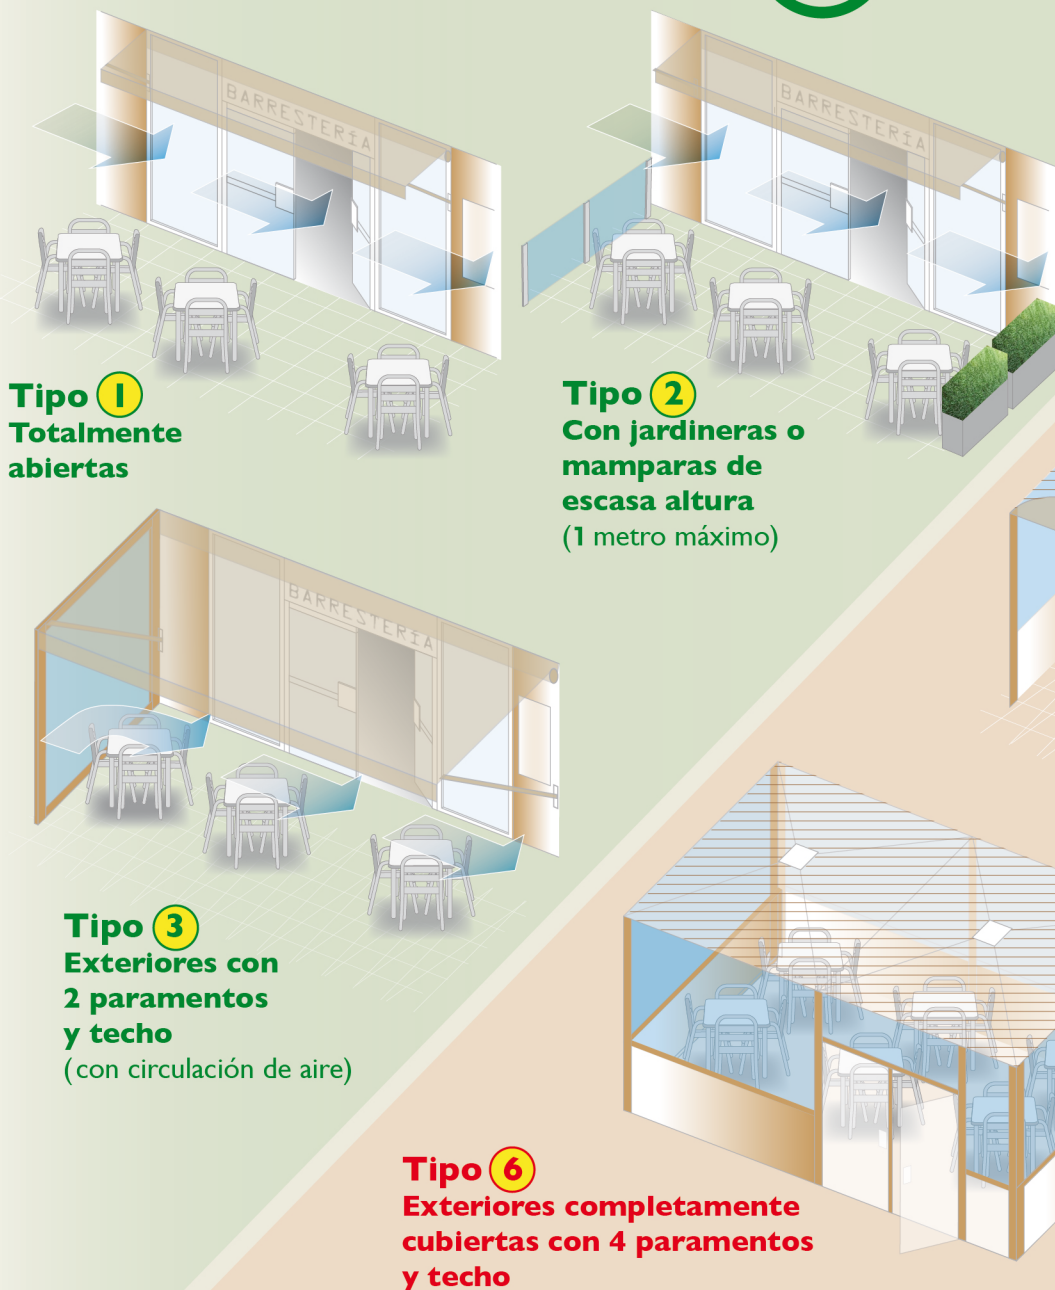

Con tus amigos, pareja o en familia, ¡Respira!

Según la Ley 28/2005 sólo está permitido fumar en espacios al aire libre

Se considera espacio al aire libre:

“todo espacio no cubierto o todo espacio que estando cubierto esté rodeado lateralmente por un máximo de dos paredes, muros o paramentos.” (Art. 2.2)

Para que se permita fumar es indispensable que **el aire circule libremente** y que no pueda darse acumulación de contaminantes.

La superficie cerrada **no debe suponer más del 50% del espacio de la terraza.**

Es **indiferente el tipo de material** (paredes o muros de ladrillo, lonas, plásticos, pantallas de cristal o mamparas de cualquier tipo).

EJEMPLOS

PERMITIDO

NO PERMITIDO

Es tu derecho ¡Actúa!

Las competencias de inspección y control corresponden a las comunidades autónomas, por lo que la ciudadanía debe dirigirse a aquella donde se encuentre la terraza. Estas procederán a una inspección y valoración de las instalaciones y en su caso impondrán la sanción correspondiente. Link webs CCAA: