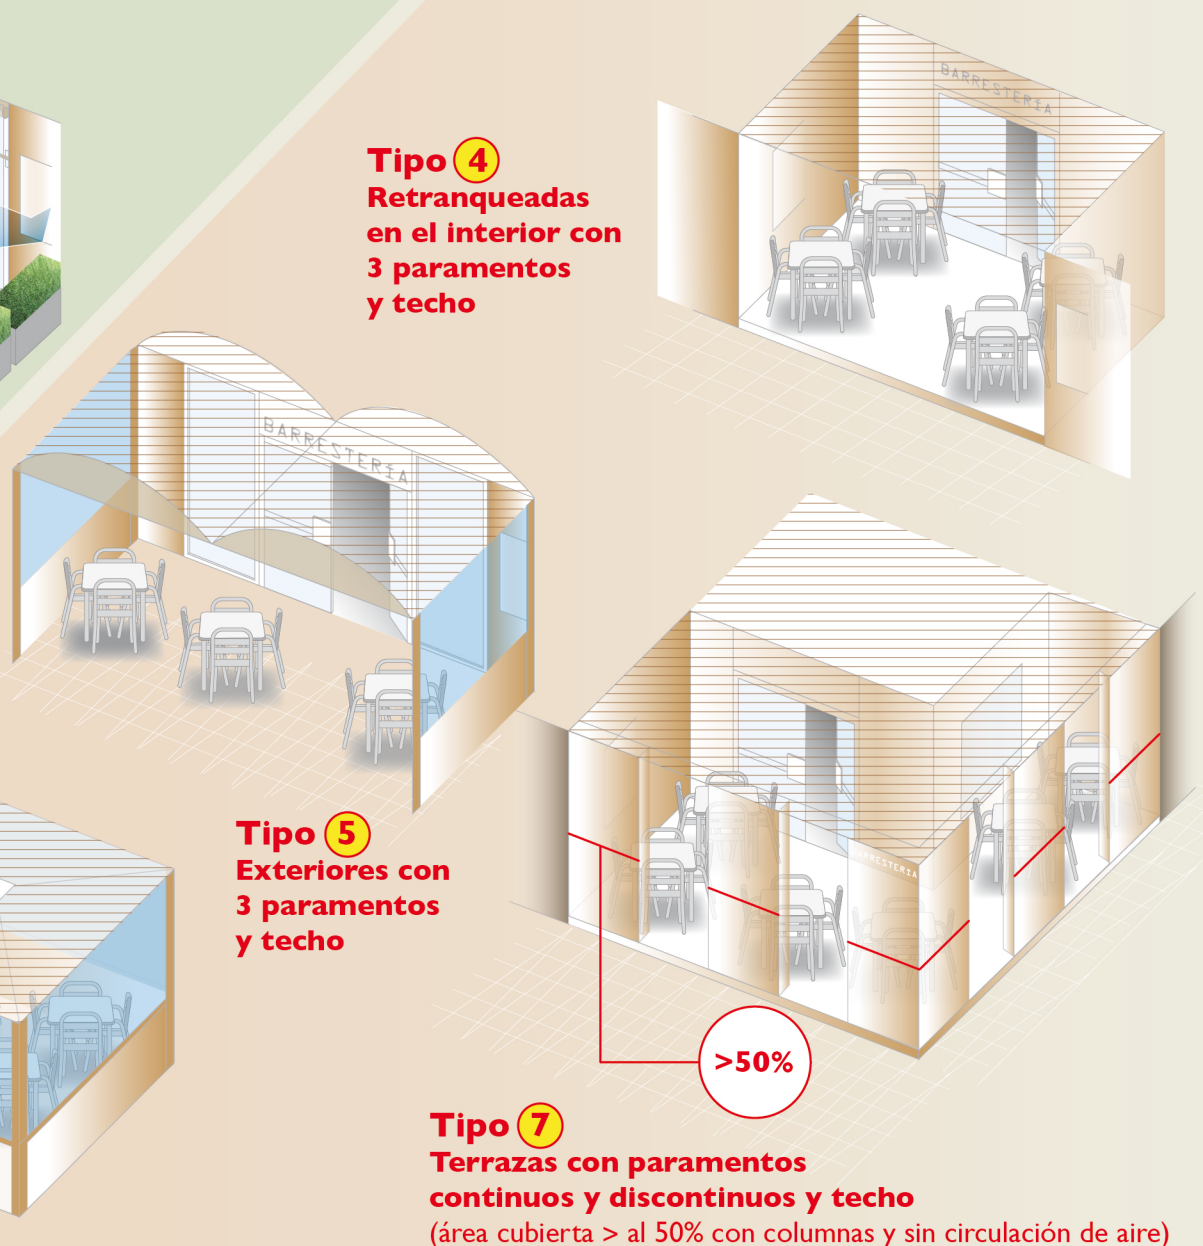

Con tus amigos, pareja o en familia, ¡Respira!

Según la Ley 28/2005 sólo está permitido fumar en espacios al aire libre

Se considera espacio al aire libre:

“todo espacio no cubierto o todo espacio que estando cubierto esté rodeado lateralmente por un máximo de dos paredes, muros o paramentos.” (Art. 2.2)

Para que se permita fumar es indispensable que **el aire circule libremente** y que no pueda darse acumulación de contaminantes.

La superficie cerrada **no debe suponer más del 50% del espacio de la terraza.**

Es **indiferente el tipo de material** (paredes o muros de ladrillo, lonas, plásticos, pantallas de cristal o mamparas de cualquier tipo).

EJEMPLOS

PERMITIDO

NO PERMITIDO

Es tu derecho ¡Actúa!

Las competencias de inspección y control corresponden a las comunidades autónomas, por lo que la ciudadanía debe dirigirse a aquella donde se encuentre la terraza. Estas procederán a una inspección y valoración de las instalaciones y en su caso impondrán la sanción correspondiente. Link webs CCAA: